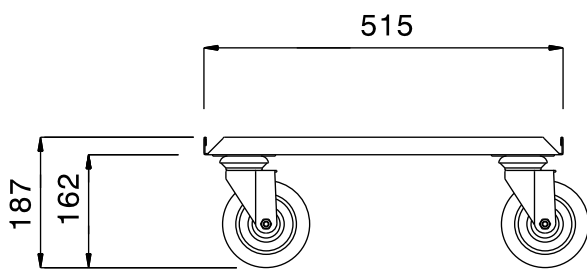

Front aanzicht