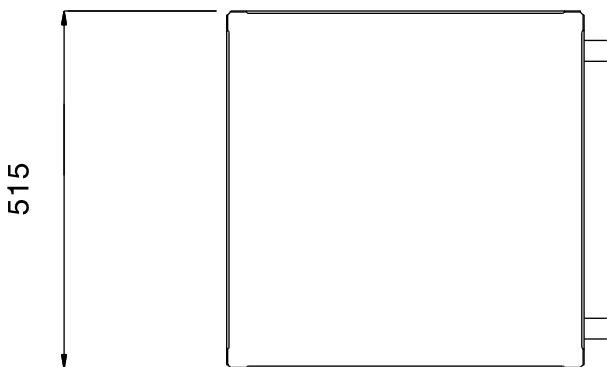

### Omschrijving

**Product Nr.** \_\_\_\_\_

Korvendolly voor het stapelen van afwaskorven van 500x500 mm.

Vlak blad vervaardigd van roestvrijstaal AISI304. Rondom voorzien van 25 mm hoge omgezette randen. 4 zwenkwielen Ø125 mm, met kunststof velgen. Uitgevoerd zonder duwbeugel.

### Uitvoering

- Geschikt voor transport van gestapelde 500x500 mm afwaskorven.
- Frame van roestvrijstaal buis 25 mm, volledig gelast.
- beladingscapaciteit van 100 kg bij gelijkmatige verdeling.
- Naadloos geluidsabsorberend schap met dubbel omgezette randen, gelast aan het frame.
- Bladafmeting 500x500 mm.

### Algemene gegevens

Externe afmetingen, lengte 361238 (DRT1)	515 mm
Externe afmetingen, breedte	515 mm
Externe afmetingen, hoogte	187 mm
Wiel materiaal	Verzinkt
Wiel diameter	Ø 125
Gewicht, netto	8.4 kg